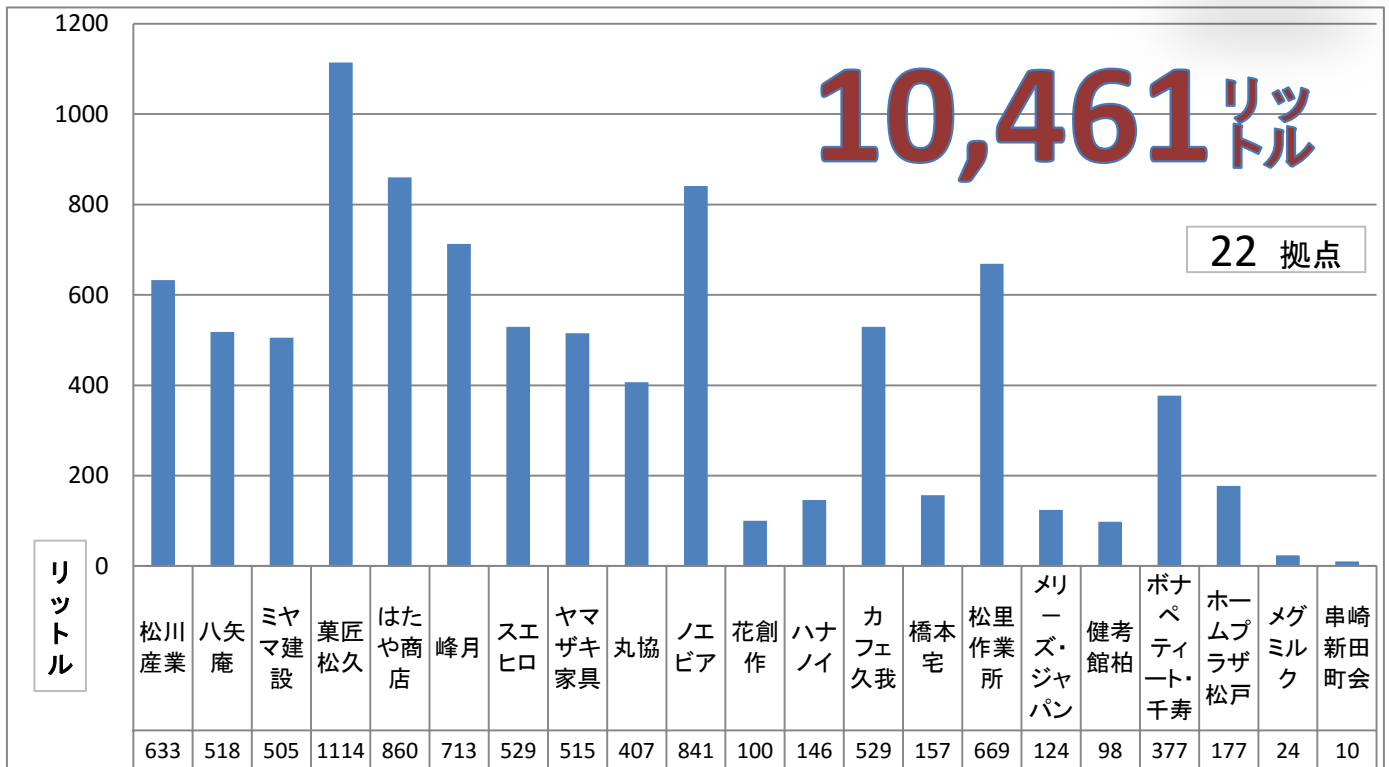

ありがとう

発行日
平成28年4月30日
第27号

発行 松戸市稔台7-7-13 (株)ダイエックス内 NPO法人 松戸エコマネー「アウル」の会 理事長 戸田栄造

累積回収量グラフ

H21年7月～H28年3月まで

串崎新田町会

回収拠点、協賛店、会員他の皆様のご協力により、ついに回収量が**1万リットルを超えました**。
これは松戸市協働事業の協力と、皆様の環境についての熱い思いの賜物と感謝しております。
「継続は、力なり」「チリも積もれば山となる」という言葉がありますが、今後も皆様のご協力を頂きながら辛抱強く活動を続けてまいりますので宜しくお願いします。