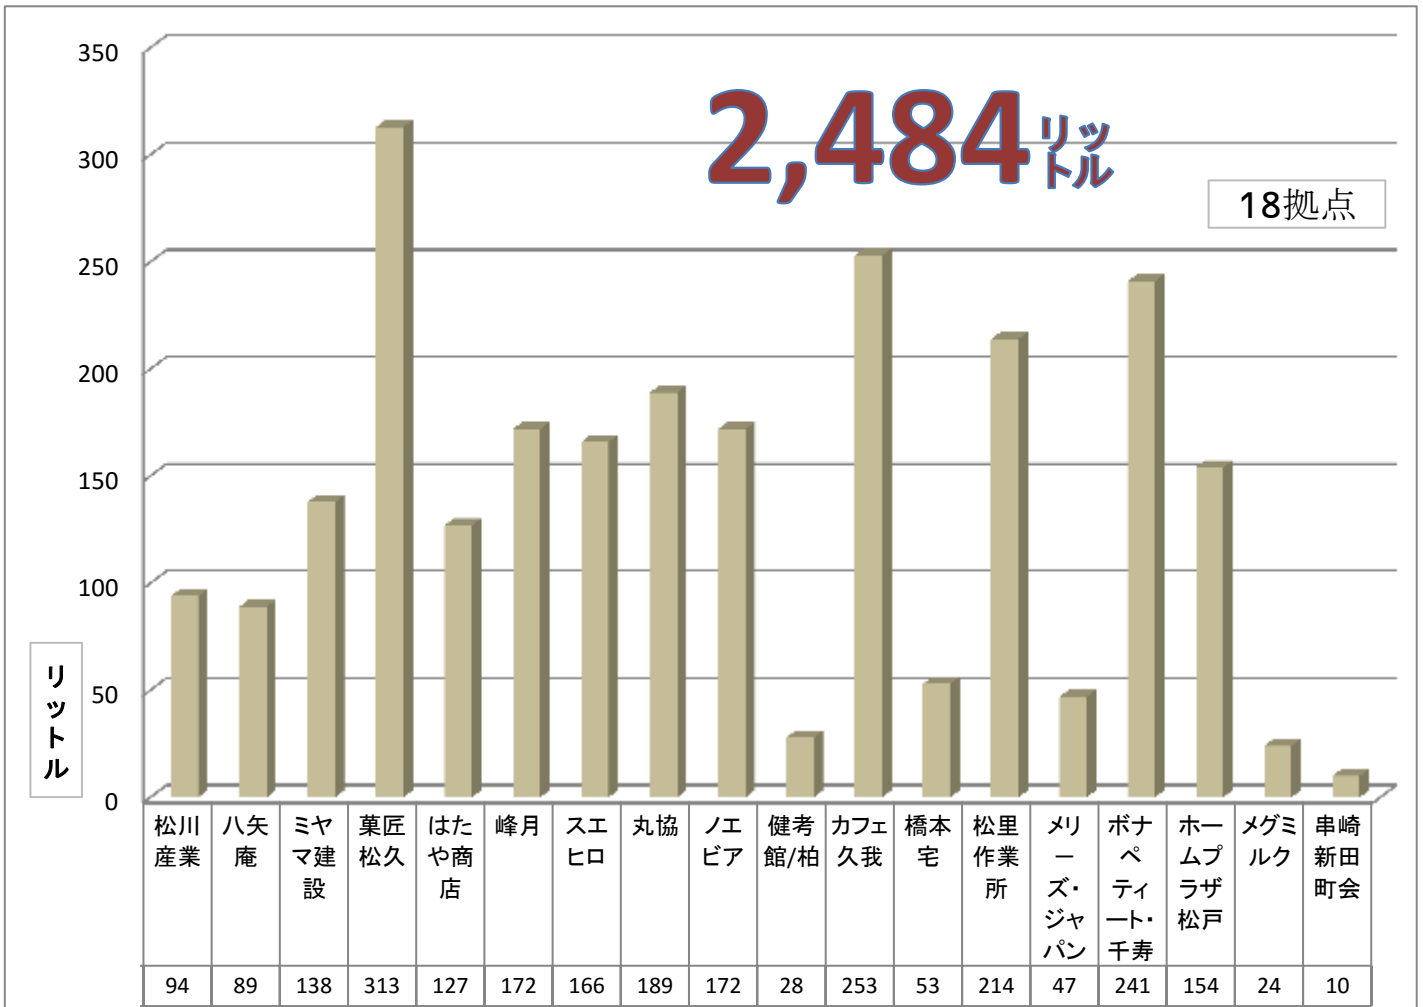

【家庭用廃食油回収による地域活性化事業】として松戸市の環境政策課、商工振興課との協働事業を行うもので、**平成28年度も引き続き実施いたします。**
前年度は、(平成27年12月現在)葉匠 松久さんが累積回収量 1000ℓを突破いたしました。
また、新規回収拠点として、「串崎新田町会」がスタートしています。

4月3日(日) 恒例の常盤平さくらまつりのパレードに参加しました